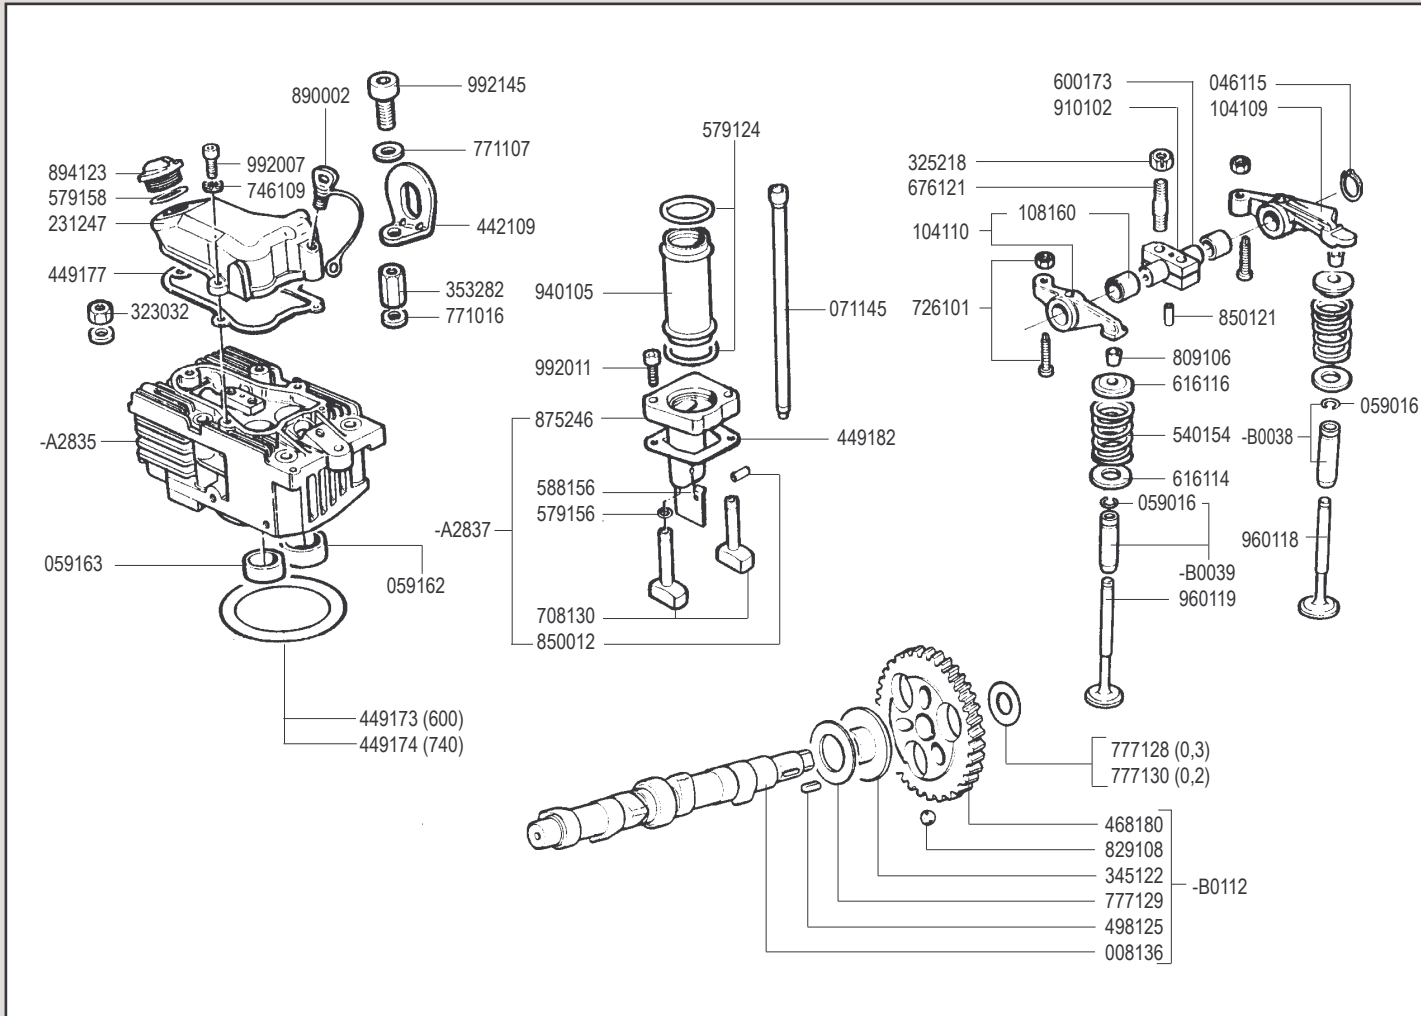

ADX 600 - 740 ADX 742

cod. -B0118 SHORT BLOCK ADX 600
cod. -B0119 SHORT BLOCK ADX 740
cod. -B0120 SHORT BLOCK ADX 742 Sx

RICAMBI - SPARE PARTS - ERSATZTEILE - PIECES DETACHEES - REPUESTOS

608124
588158
325105

325084
771028
696172
734151
A.E./E.S. 976209
A.A./R.S. 976230

994001

588183
296168

588182

-B0108 (600)
-B0109 (740-742)

875250

992007
227224
993016
746108

A.E. = Avviamento Elettrico - E.S. = Electric Start
A.A. = Avviamento Autoavvolgente - R.S. = Rope Start

RICAMBI - SPARE PARTS - ERSATZTEILE - PIECES DETACHEES - REPUESTOS

-A2874

676170
746108
323027
215124

992111
746108
992109

449195
215101

449265

-B0135

264136