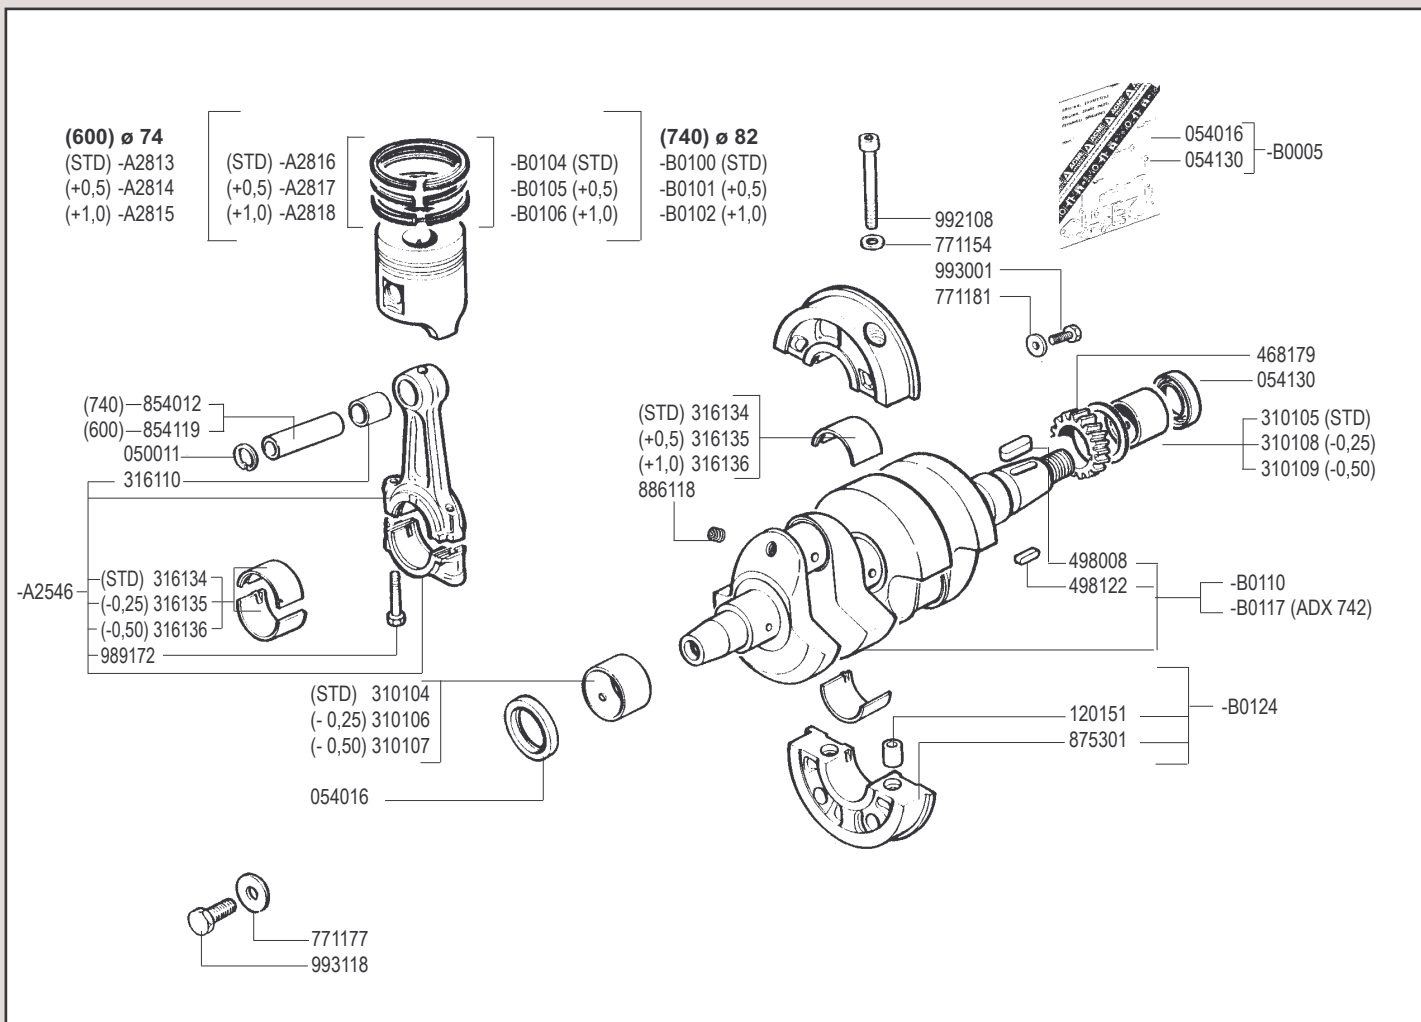

ADX 600 - 740 ADX 742

cod. -B0118 SHORT BLOCK ADX 600
cod. -B0119 SHORT BLOCK ADX 740
cod. -B0120 SHORT BLOCK ADX 742 Sx

RICAMBI - SPARE PARTS - ERSATZTEILE - PIECES DETACHEES - REPUESTOS

608124
588158
325105

325084
771028
696172
734151
A.E./E.S. 976209
A.A./R.S. 976230

994001

588183
296168

588182

-B0108 (600)
-B0109 (740-742)

875250

992007
227224
993016
746108

A.E. = Avviamento Elettrico - E.S. = Electric Start
A.A. = Avviamento Autoavvolgente - R.S. = Rope Start

RICAMBI - SPARE PARTS - ERSATZTEILE - PIECES DETACHEES - REPUESTOS

-A2874

676170
746108
323027
215124

992111
746108
992109

449195
215101

449265

-B0135

264136