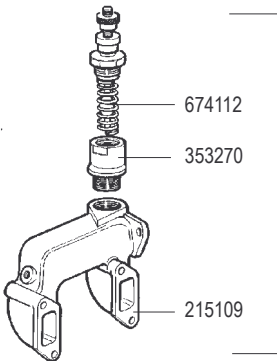

ADX 600 - 740 ADX 742

cod. -B0118 SHORT BLOCK ADX 600
cod. -B0119 SHORT BLOCK ADX 740
cod. -B0120 SHORT BLOCK ADX 742 Sx

RICAMBI - SPARE PARTS - ERSATZTEILE - PIECES DETACHEES - REPUESTOS

608124
588158
325105

325084
771028
696172
734151
A.E./E.S. 976209
A.A./R.S. 976230

994001

588183
296168

588182

-B0108 (600)
-B0109 (740-742)

875250

992007
227224
993016
746108

A.E. = Avviamento Elettrico - E.S. = Electric Start
A.A. = Avviamento Autoavvolgente - R.S. = Rope Start

RICAMBI - SPARE PARTS - ERSATZTEILE - PIECES DETACHEES - REPUESTOS

-A2874

676170
746108
323027
215124

992111
746108
992109

449195
215101

449265

-B0135

264136