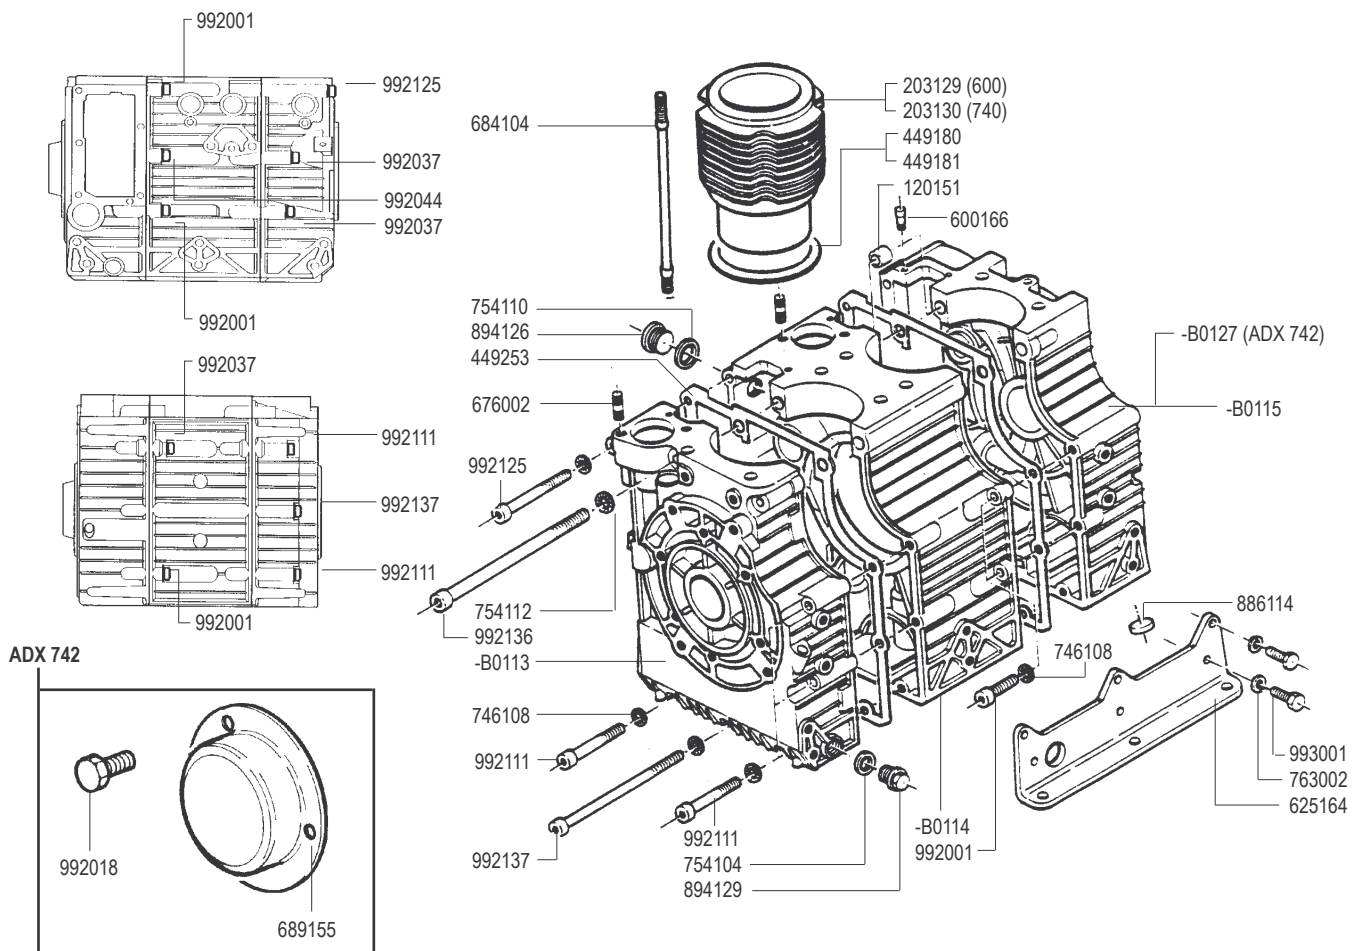

ADX 600 - 740 ADX 742

cod. -B0118 SHORT BLOCK ADX 600
cod. -B0119 SHORT BLOCK ADX 740
cod. -B0120 SHORT BLOCK ADX 742 Sx

RICAMBI - SPARE PARTS - ERSATZTEILE - PIECES DETACHEES - REPUESTOS

608124
588158
325105

325084
771028
696172
734151
A.E./E.S. 976209
A.A./R.S. 976230

994001

588183
296168

588182

-B0108 (600)
-B0109 (740-742)

875250

992007
227224
993016
746108

A.E. = Avviamento Elettrico - E.S. = Electric Start
A.A. = Avviamento Autoavvolgente - R.S. = Rope Start

RICAMBI - SPARE PARTS - ERSATZTEILE - PIECES DETACHEES - REPUESTOS

-A2874

676170
746108
323027
215124

992111
746108
992109

449195
215101

449265

-B0135

264136